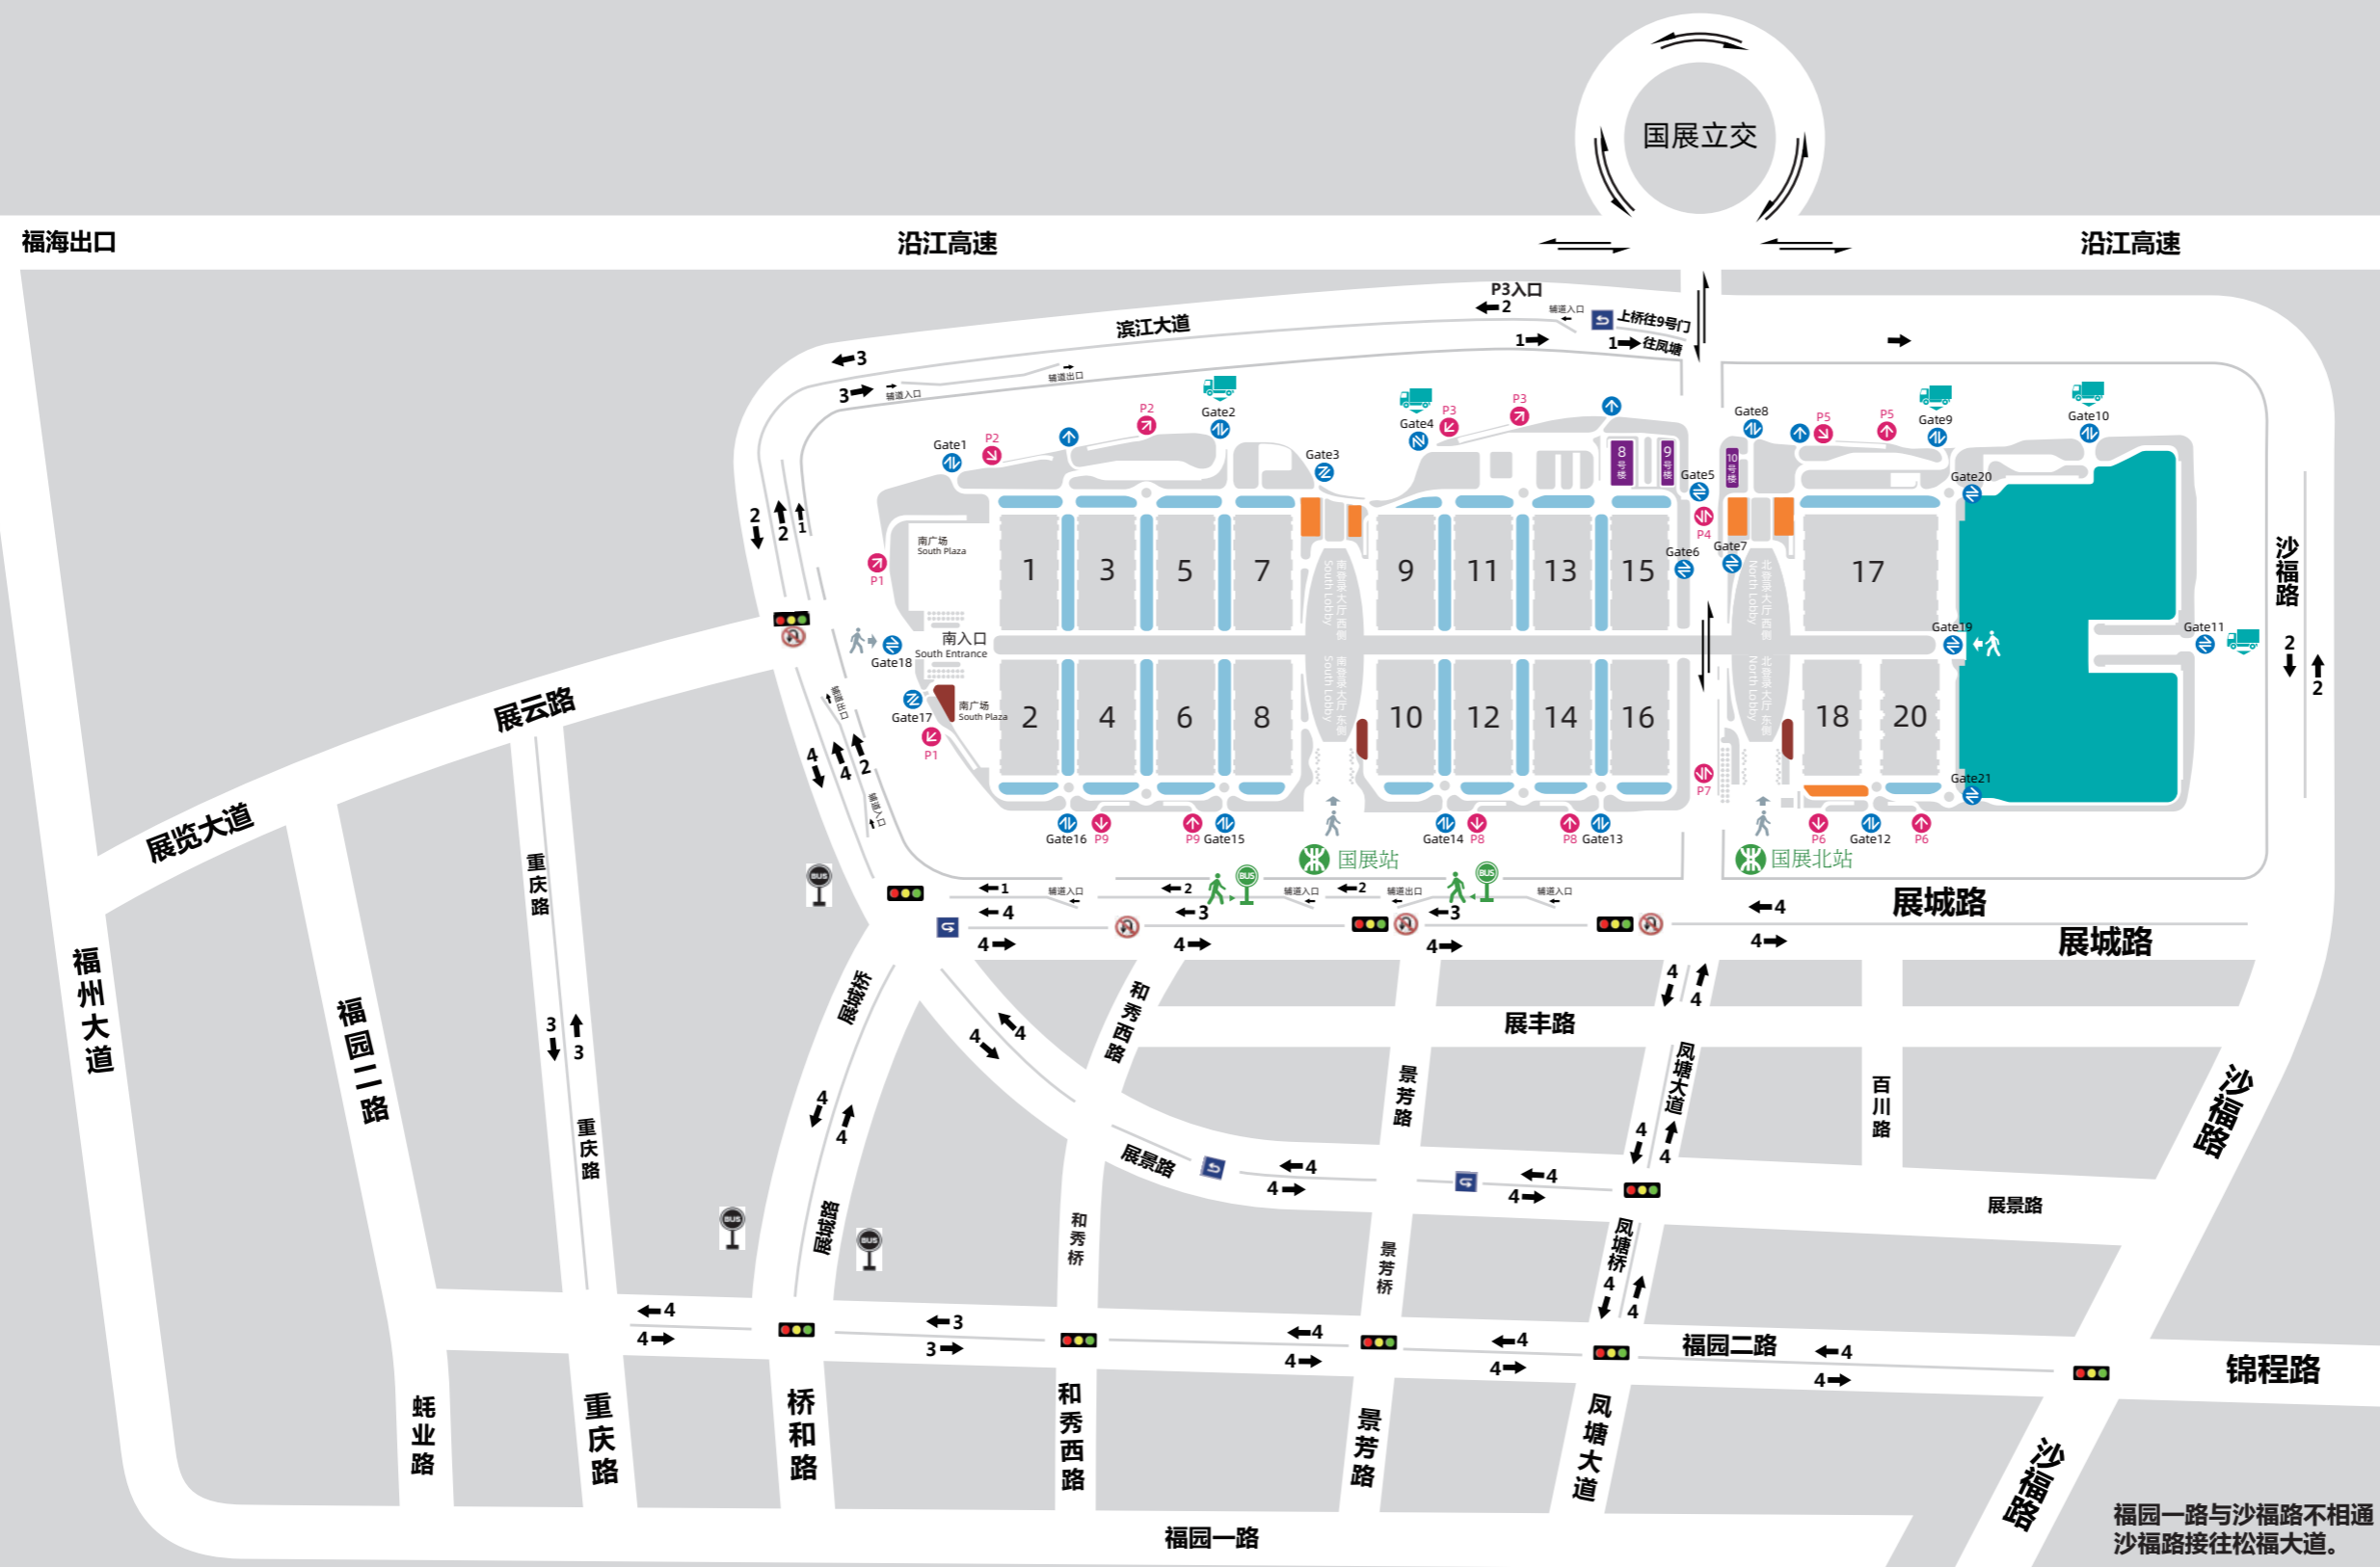

以下信息只供参考，路面情况需要按实时现场环境为准。

穗莞深城际轻轨-福海西站 距离展馆约3公里

地铁11号线 塘尾站 距离展馆约6公里  
地铁11号线 福永站 距离展馆约6公里

深圳宝安国际机场 距离展馆约18公里  
(可搭乘深圳地铁20号线直达深圳国际会展中心)

- 地面车辆出口  
Parking Exit
- 地面车辆出入口  
Parking Entrance / Exit
- 地下室车辆出入口  
Underground Garage Entrance / Exit
- 出租车落客区  
TAXI
- VIP 停车区  
VIP Parking
- 货车临时停车区  
Truck Temporary Parking
- 货车入口  
Truck Entrance
- 货车等候区  
Truck Marshaling Yard
- 地铁20号线  
Metro Station
- 智慧交通巴士 上客点
- 智慧交通巴士 下客点
- 公交车站台
- 禁止调头
- 该处可调头
- 红绿灯路口
- 4 → 车道数+行驶方向

福园一路与沙福路不相通，沙福路接往松福大道。